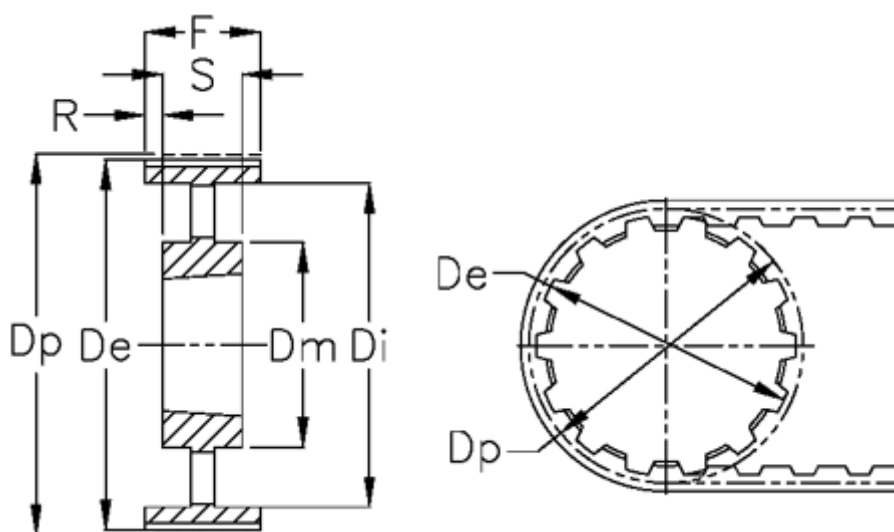

Varenummer: 604132168085
Beskrivelse: Tandremskive for taperbøsning
HTD 168 8M 85 TL 3525

Mål

Bredde	= 85	r	= 15
De	= 426.44	S	= 65
Di	= 395	Tandantal	= 168
Dm	= 198	Type	= 8M
Dp	= 427.81	Vægt	= 22
F	= 95		
For bøsning	= 3525		
Max boring	= 90		